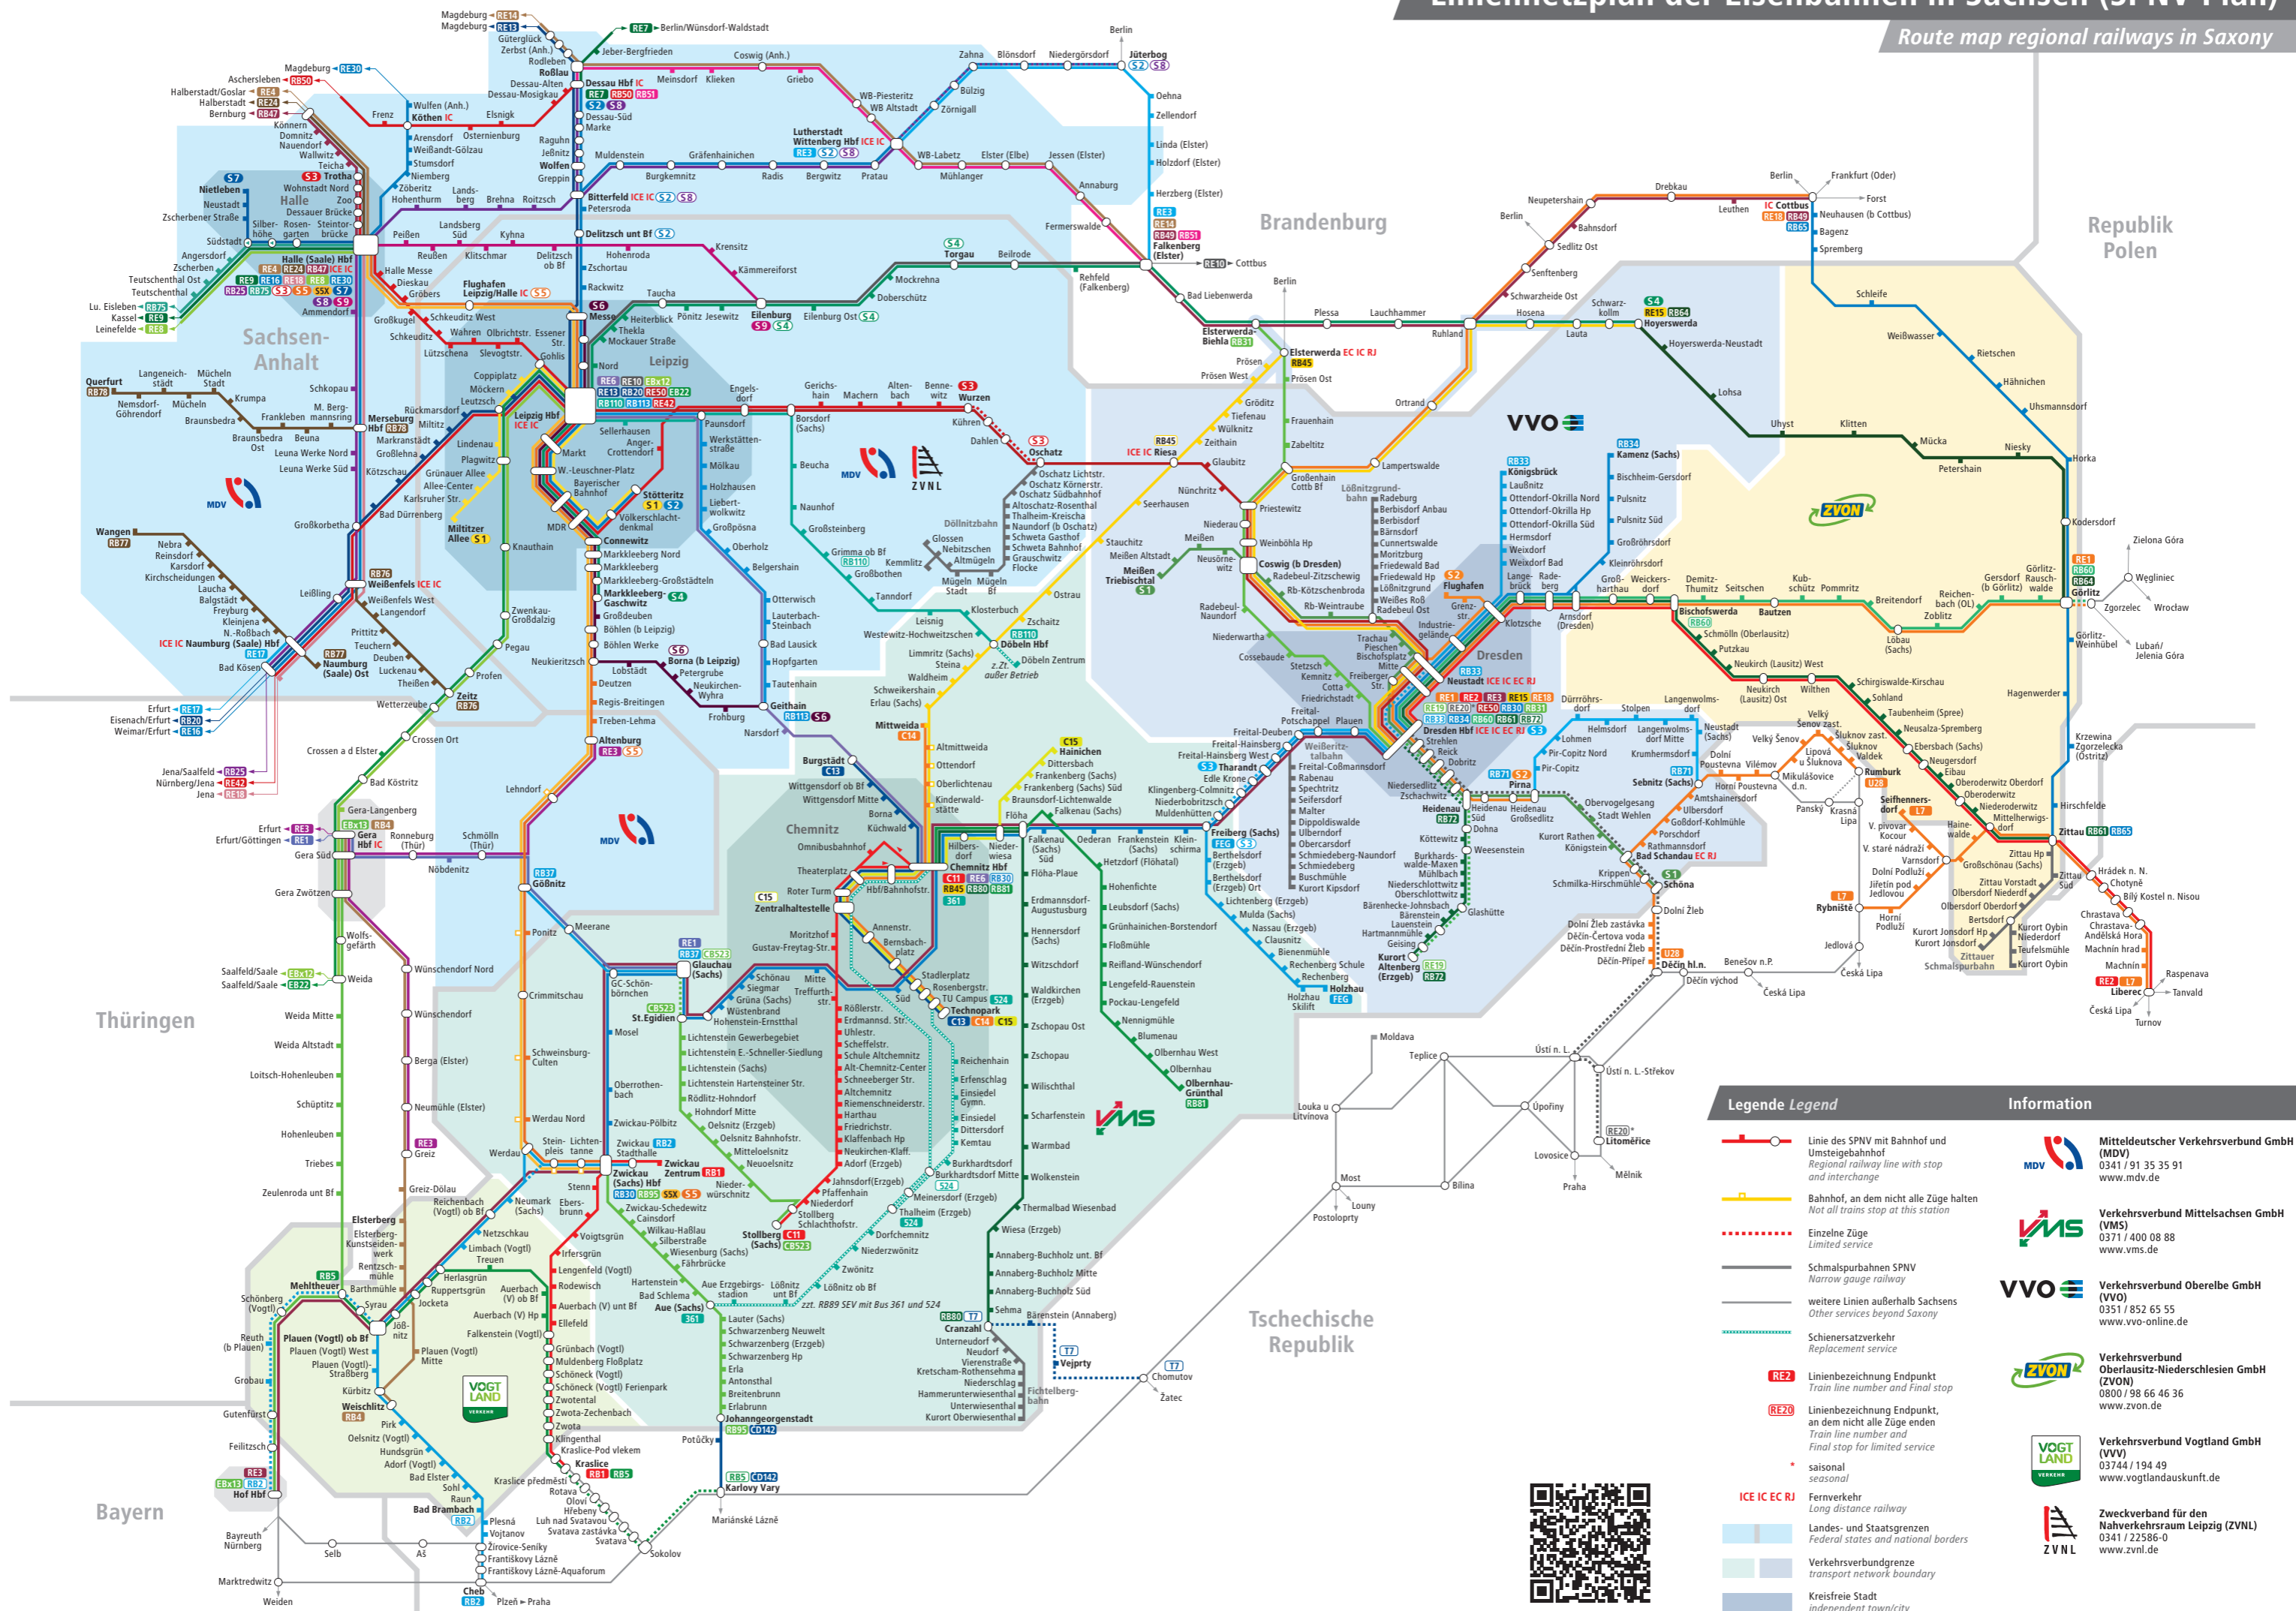

# Linienetzplan der Eisenbahnen in Sachsen (SPNV-Plan)

Route map regional railways in Saxony

### Legende Legend

- Linie des SPNV mit Bahnhof und Umsteigebahnhof  
Regional railway line with stop and interchange
- Bahnhof, an dem nicht alle Züge halten  
Not all trains stop at this station
- Einzelne Züge  
Limited service
- Schmalspurbahnen SPNV  
Narrow gauge railway
- weitere Linien außerhalb Sachsens  
Other services beyond Saxony
- Schienersatzverkehr  
Replacement service
- Linienbezeichnung Endpunkt  
Train line number and Final stop
- Linienbezeichnung Endpunkt, an dem nicht alle Züge enden  
Train line number and Final stop for limited service
- ICE IC EC RJ  
Fernverkehr  
Long distance railway
- Landes- und Staatsgrenzen  
Federal states and national borders
- Verkehrsverbundgrenze  
transport network boundary
- Kreisfreie Stadt  
independent town/city